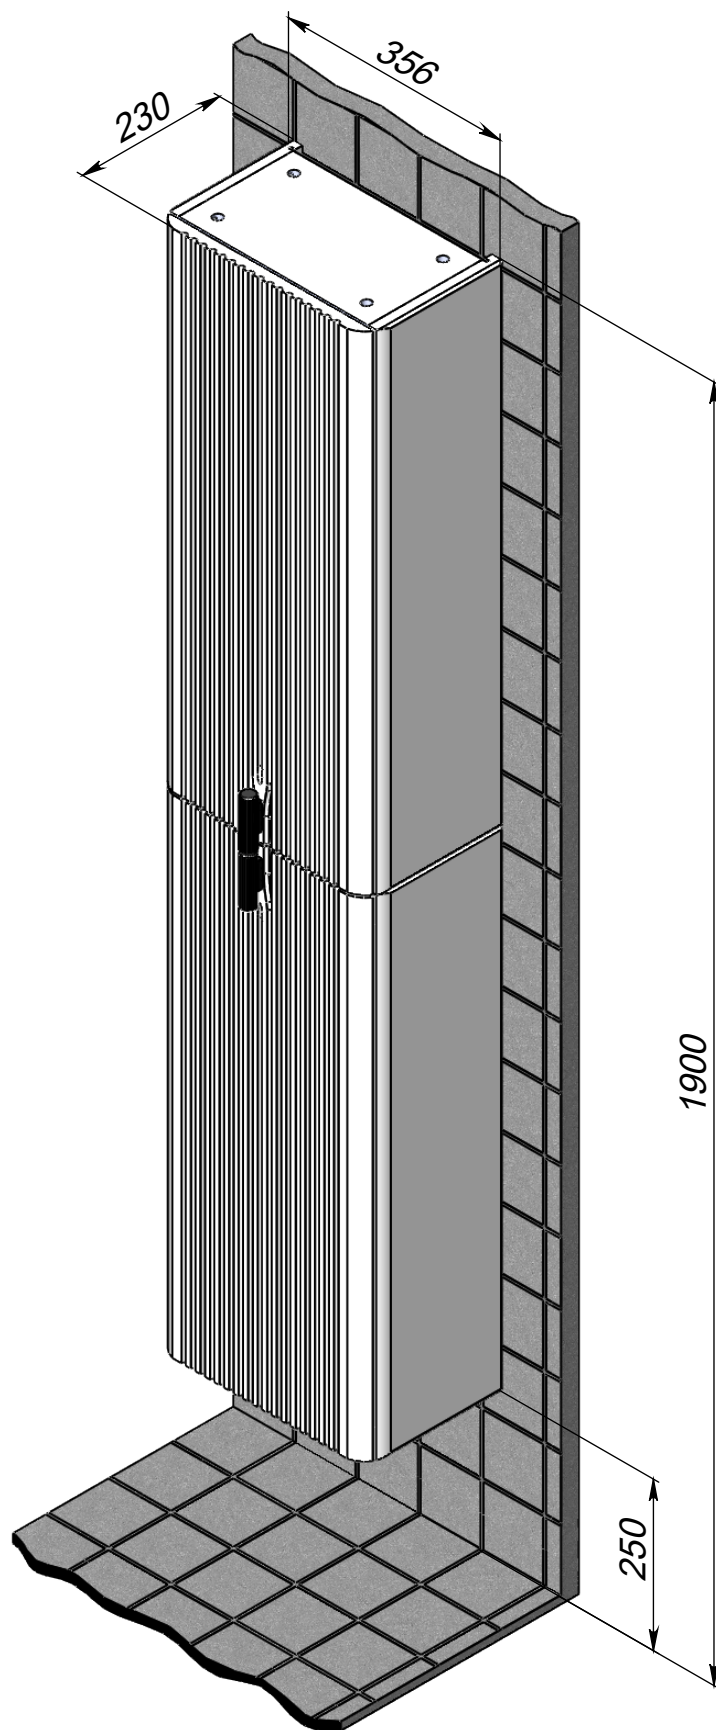

модуль консольный *Арно М8-35* универсальный

модуль консольный Арно М8-35 универсальный

(*) - Габаритные размеры изделия

модуль консольный *Арно м8-35* универсальный

модуль консольный Арно м8-35 универсальный

(*) - Габаритные размеры изделия

модуль консольный Арно м8-35 универсальный

Габариты в упакованном виде

Упаковка из 5-слойного гофрокартона

Защитный уголок из пенопласта

комплект из 2 консольных модулей **Арно М8-35** универсальный

комплект из 2 консольных модулей Арно М8-35 универсальный

Уровень пола

Уровень пола

Уровень пола

(*) - Габаритные размеры изделия