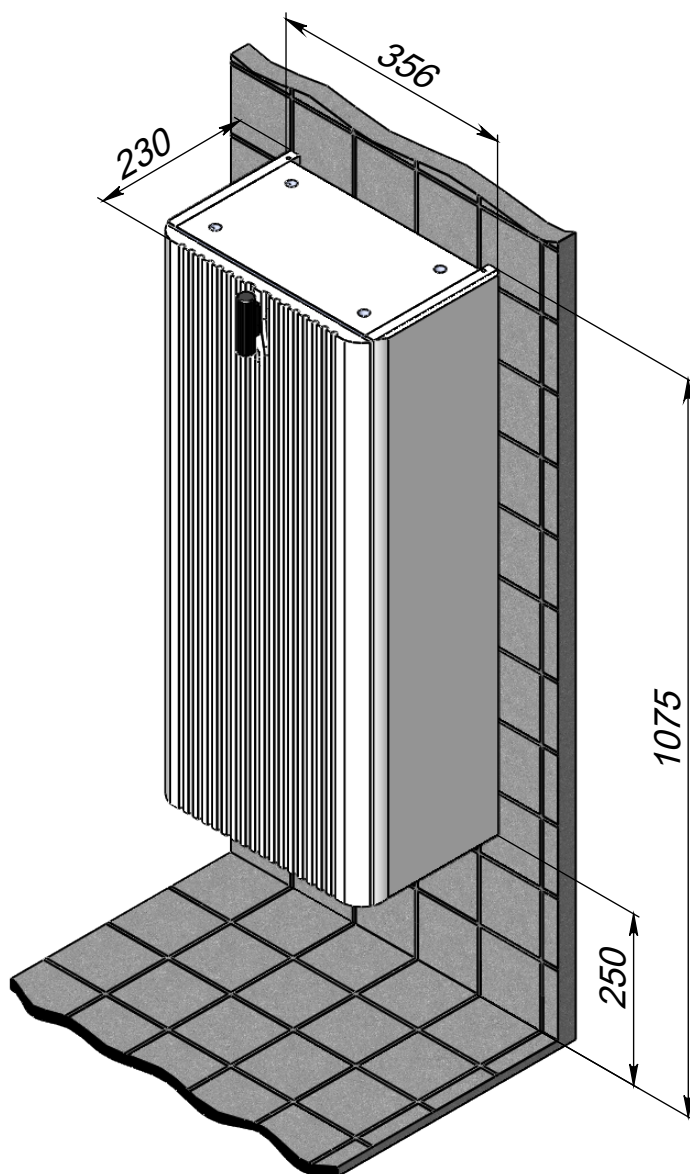

модуль консольный *Арно М8-35* универсальный

модуль консольный Арно М8-35 универсальный

(*) - Габаритные размеры изделия

модуль консольный *Арно м8-35* универсальный

модуль консольный Арно м8-35 универсальный

(*) - Габаритные размеры изделия

модуль консольный Арно м8-35 универсальный

Габариты в упакованном виде

Упаковка из 5-слойного гофрокартона

Защитный уголок из пенопласта

комплект из 2 консольных модулей **Арно М8-35** универсальный

комплект из 2 консольных модулей Арно М8-35 универсальный

Уровень пола

Уровень пола

Уровень пола

(*) - Габаритные размеры изделия