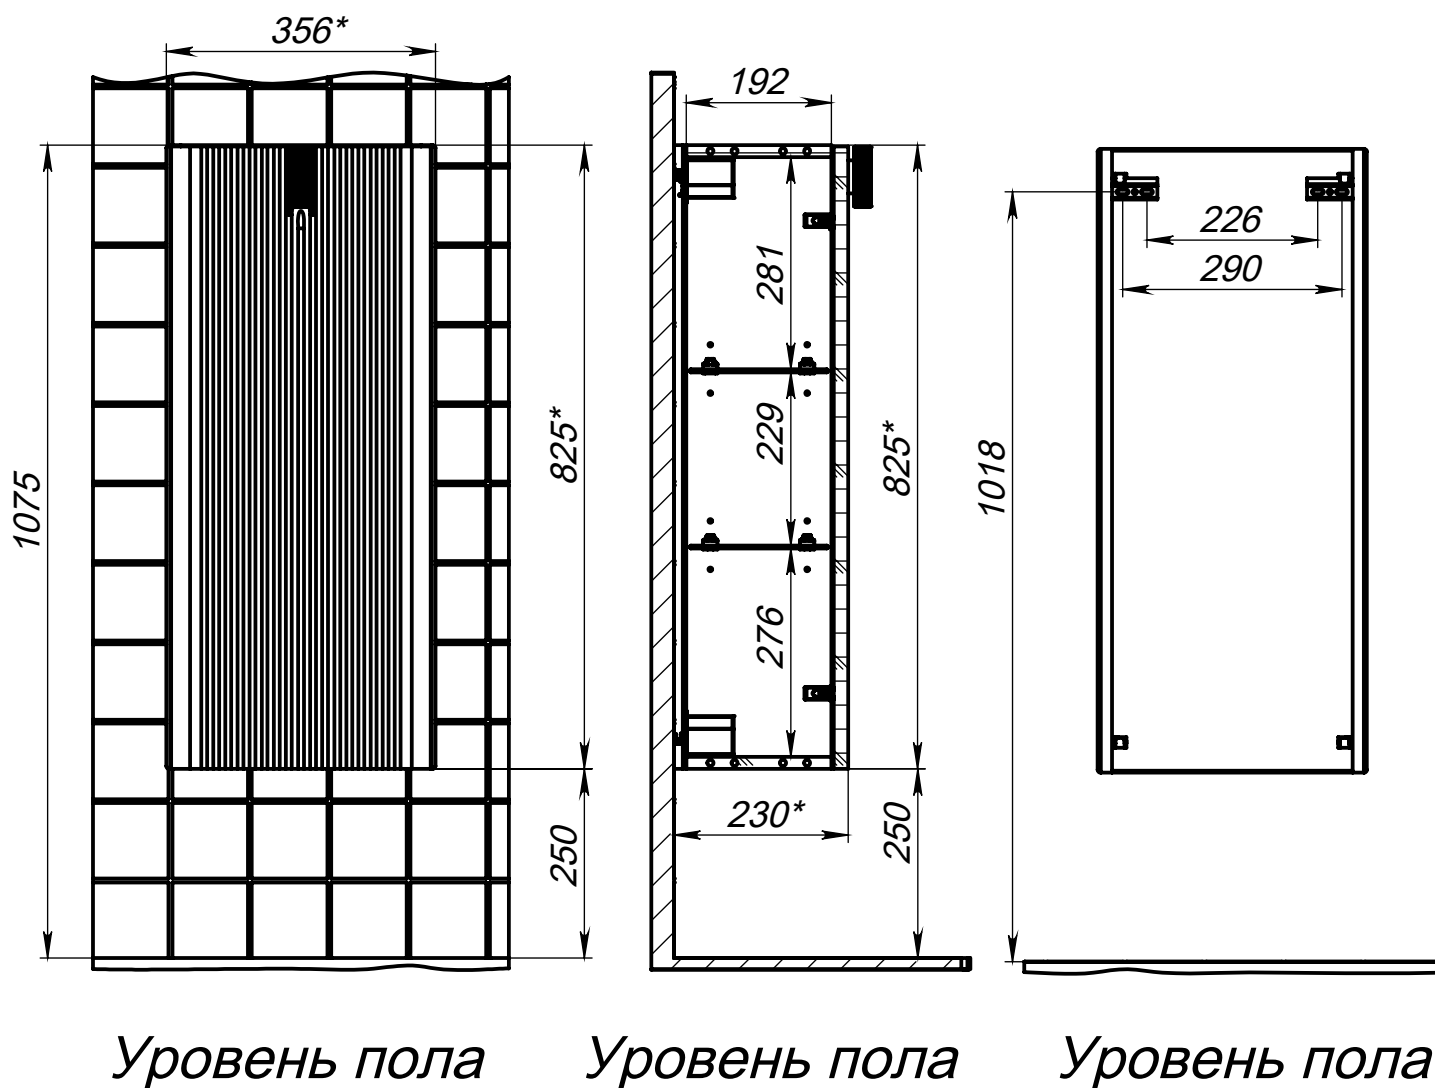

модуль консольный *Арно М8-35* универсальный

модуль консольный Арно М8-35 универсальный

(*) - Габаритные размеры изделия

модуль консольный *Арно м8-35* универсальный

модуль консольный Арно м8-35 универсальный

(*) - Габаритные размеры изделия

модуль консольный Арно м8-35 универсальный

Габариты в упакованном виде

Упаковка из 5-слойного гофрокартона

Защитный уголок из пенопласта

комплект из 2 консольных модулей **Арно М8-35** универсальный

комплект из 2 консольных модулей Арно М8-35 универсальный

Уровень пола

Уровень пола

Уровень пола

(*) - Габаритные размеры изделия