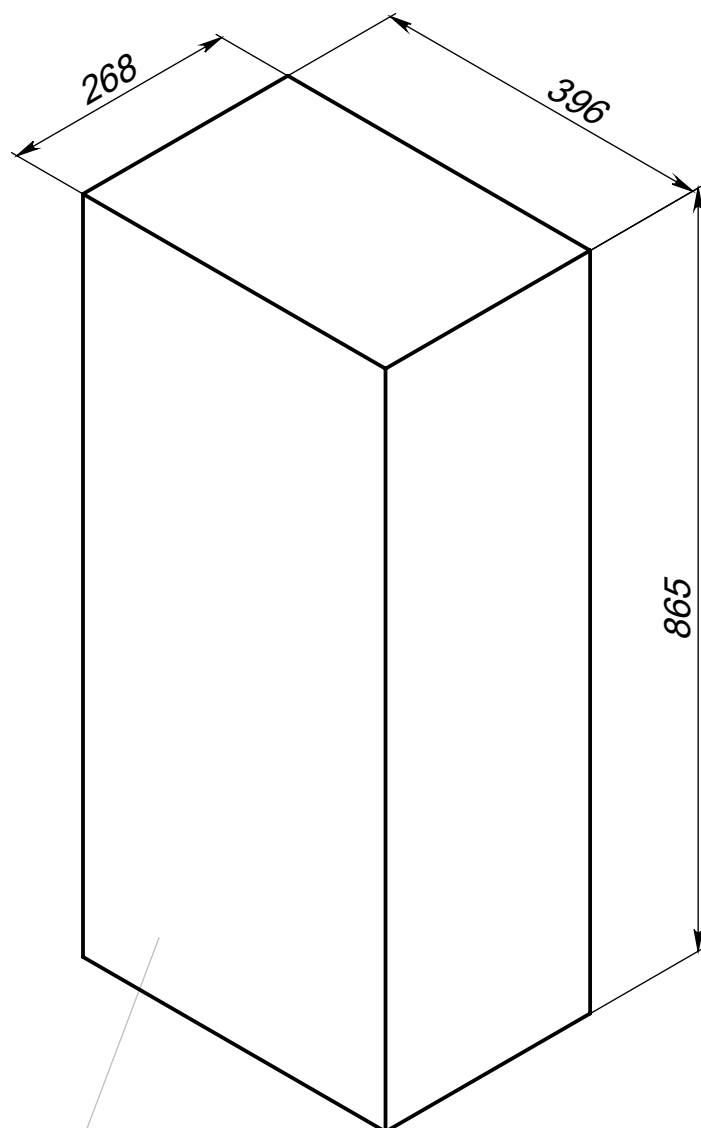

модуль консольный *Арно М8-35* универсальный

модуль консольный Арно М8-35 универсальный

(*) - Габаритные размеры изделия

модуль консольный *Арно м8-35* универсальный

модуль консольный Арно м8-35 универсальный

(*) - Габаритные размеры изделия

модуль консольный Арно м8-35 универсальный

Габариты в упакованном виде

Упаковка из 5-слойного гофрокартона

Защитный уголок из пенопласта

комплект из 2 консольных модулей **Арно М8-35** универсальный

комплект из 2 консольных модулей Арно М8-35 универсальный

Уровень пола

Уровень пола

Уровень пола

(*) - Габаритные размеры изделия