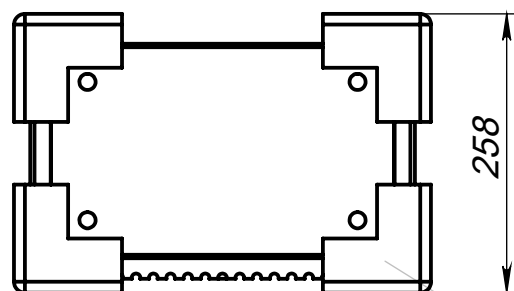

модуль консольный *Арно М8-35* универсальный

модуль консольный Арно М8-35 универсальный

(*) - Габаритные размеры изделия

модуль консольный *Арно м8-35* универсальный

модуль консольный Арно м8-35 универсальный

(*) - Габаритные размеры изделия

модуль консольный Арно м8-35 универсальный

Габариты в упакованном виде

Упаковка из 5-слойного гофрокартона

Защитный уголок из пенопласта

комплект из 2 консольных модулей **Арно М8-35** универсальный

комплект из 2 консольных модулей Арно М8-35 универсальный

Уровень пола

Уровень пола

Уровень пола

(*) - Габаритные размеры изделия