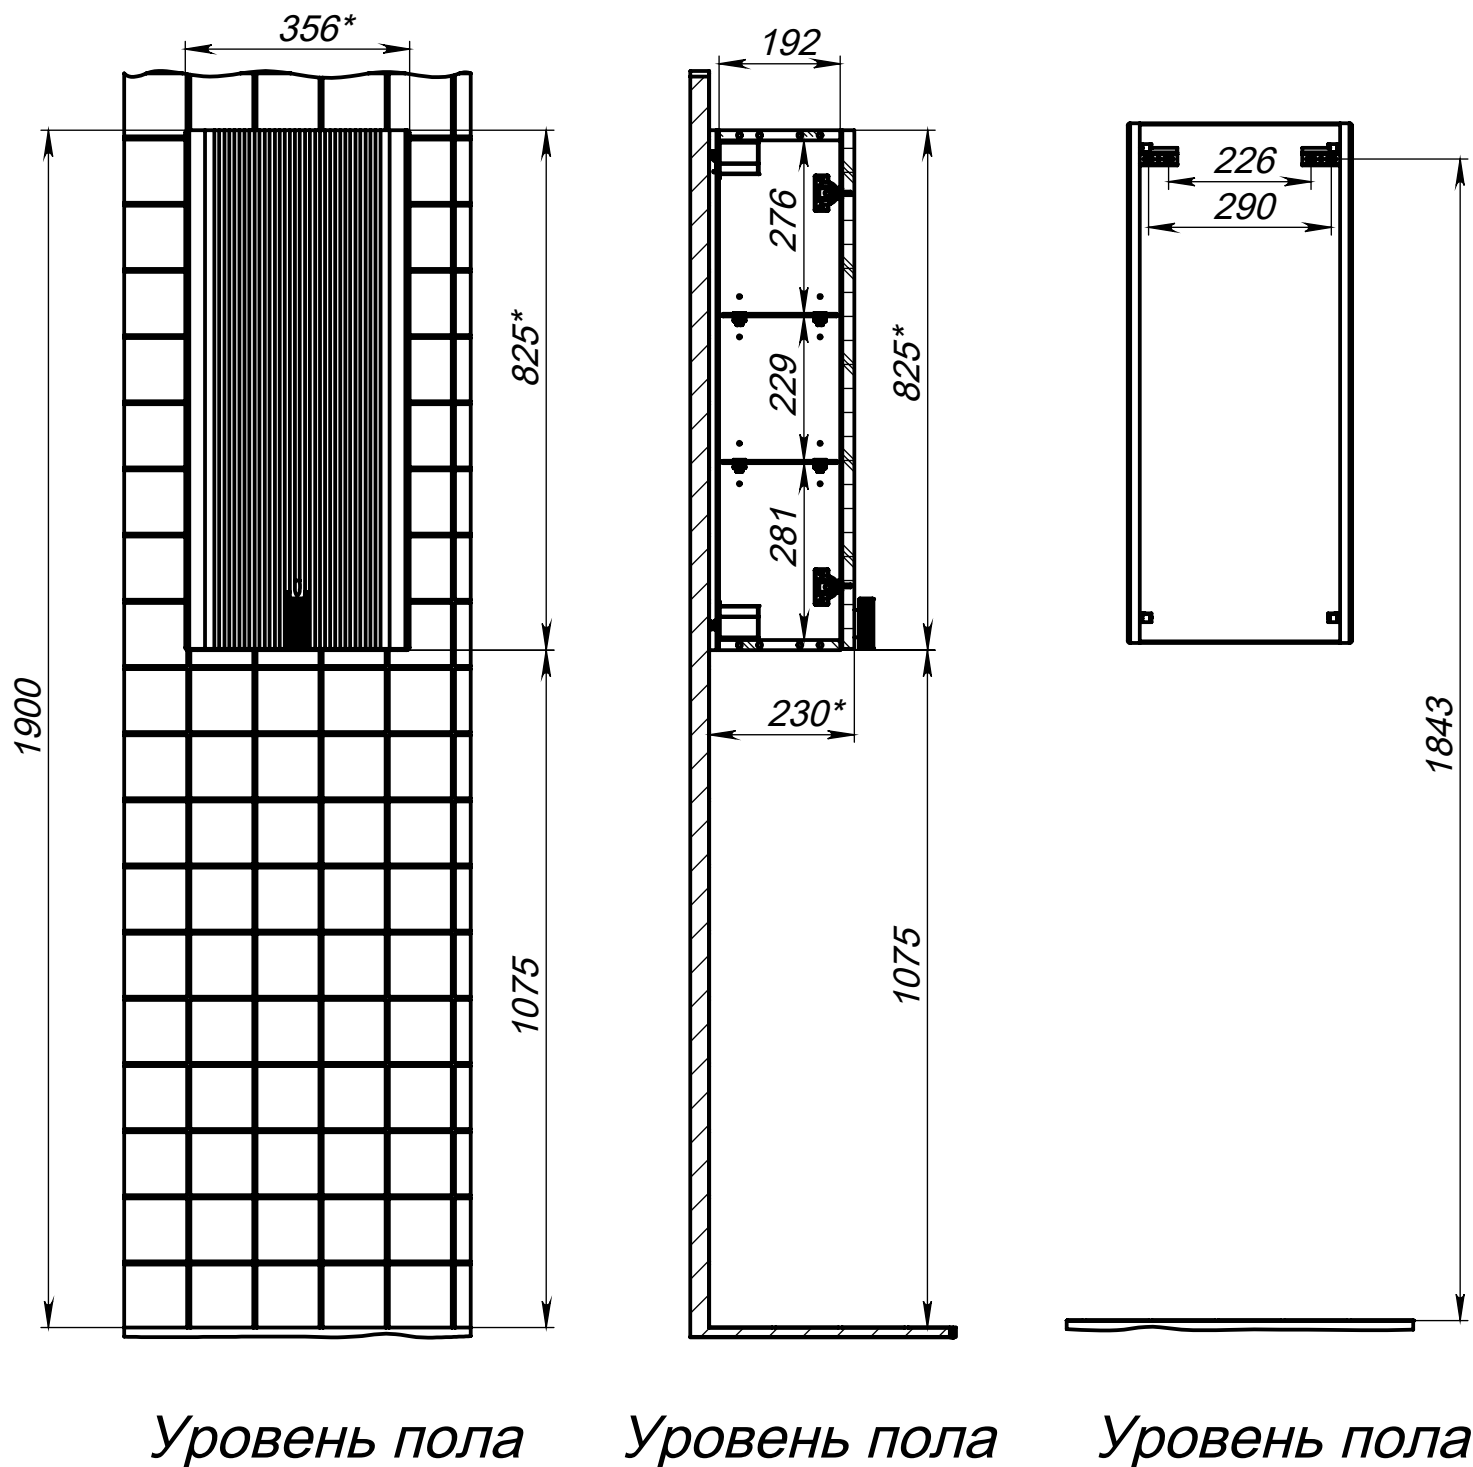

модуль консольный *Арно М8-35* универсальный

модуль консольный Арно М8-35 универсальный

(*) - Габаритные размеры изделия

модуль консольный *Арно м8-35* универсальный

модуль консольный Арно м8-35 универсальный

(*) - Габаритные размеры изделия

модуль консольный Арно м8-35 универсальный

Габариты в упакованном виде

Упаковка из 5-слойного гофрокартона

Защитный уголок из пенопласта

комплект из 2 консольных модулей **Арно М8-35** универсальный

комплект из 2 консольных модулей Арно М8-35 универсальный

Уровень пола

Уровень пола

Уровень пола

(*) - Габаритные размеры изделия