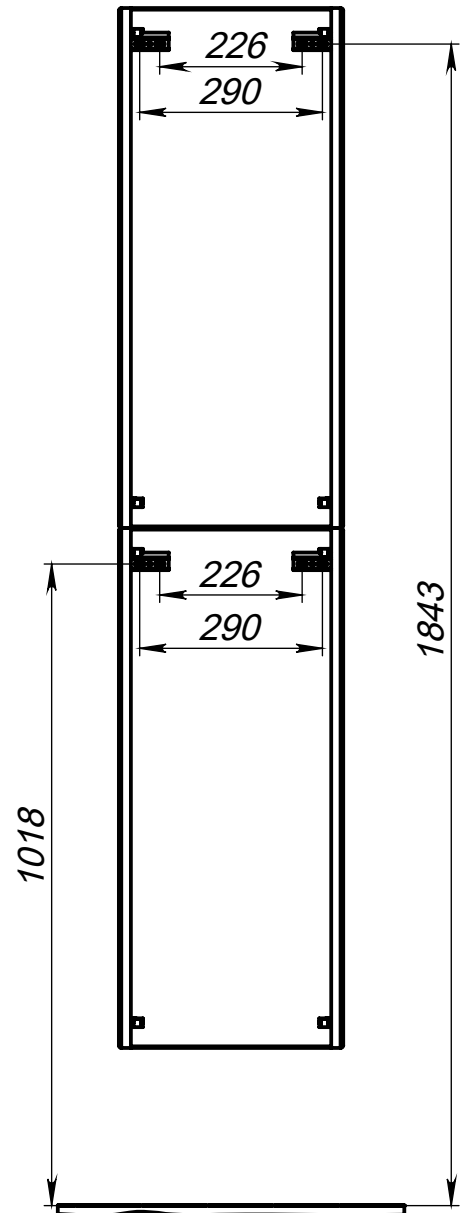

модуль консольный *Арно М8-35* универсальный

модуль консольный Арно М8-35 универсальный

(*) - Габаритные размеры изделия

модуль консольный *Арно м8-35* универсальный

модуль консольный Арно м8-35 универсальный

(*) - Габаритные размеры изделия

модуль консольный Арно м8-35 универсальный

Габариты в упакованном виде

Упаковка из 5-слойного гофрокартона

Защитный уголок из пенопласта

комплект из 2 консольных модулей **Арно М8-35** универсальный

комплект из 2 консольных модулей Арно М8-35 универсальный

Уровень пола

Уровень пола

Уровень пола

(*) - Габаритные размеры изделия