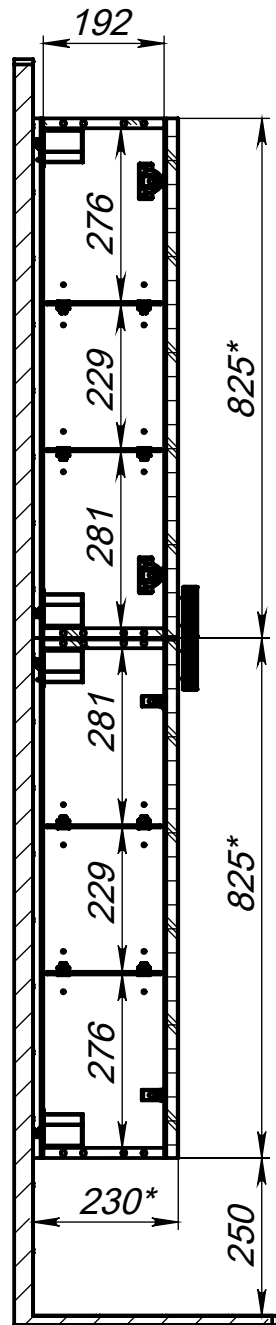

модуль консольный *Арно М8-35* универсальный

модуль консольный Арно М8-35 универсальный

(*) - Габаритные размеры изделия

модуль консольный *Арно м8-35* универсальный

модуль консольный Арно м8-35 универсальный

(*) - Габаритные размеры изделия

модуль консольный Арно м8-35 универсальный

Габариты в упакованном виде

Упаковка из 5-слойного гофрокартона

Защитный уголок из пенопласта

комплект из 2 консольных модулей **Арно М8-35** универсальный

комплект из 2 консольных модулей Арно М8-35 универсальный

Уровень пола

Уровень пола

Уровень пола

(*) - Габаритные размеры изделия