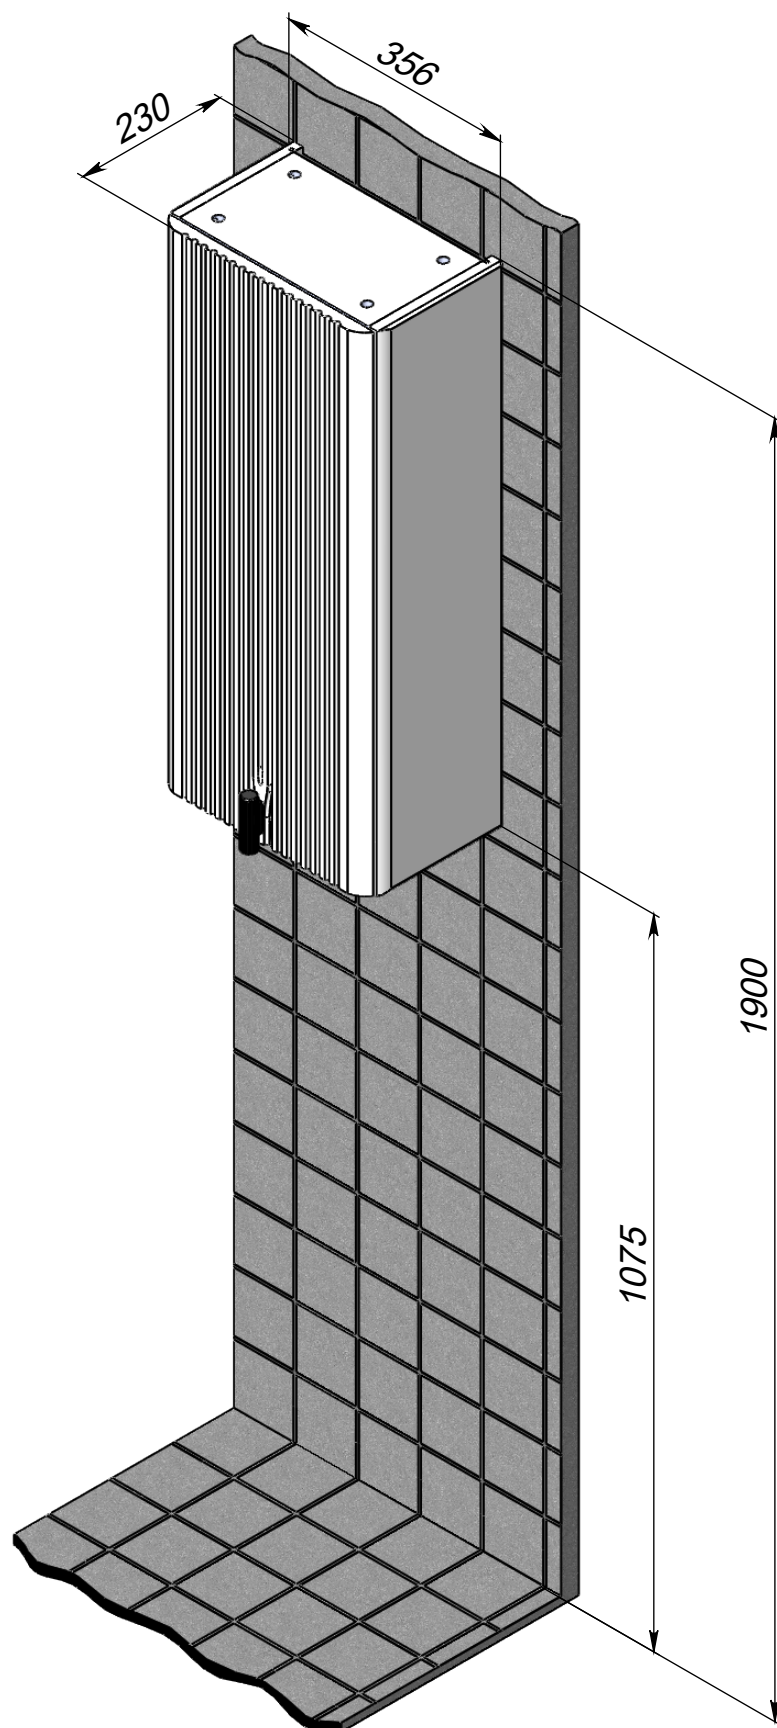

модуль консольный *Арно М8-35* универсальный

модуль консольный Арно М8-35 универсальный

(*) - Габаритные размеры изделия

модуль консольный *Арно м8-35* универсальный

модуль консольный Арно м8-35 универсальный

(*) - Габаритные размеры изделия

модуль консольный Арно м8-35 универсальный

Габариты в упакованном виде

Упаковка из 5-слойного гофрокартона

Защитный уголок из пенопласта

комплект из 2 консольных модулей **Арно М8-35** универсальный

комплект из 2 консольных модулей Арно М8-35 универсальный

Уровень пола

Уровень пола

Уровень пола

(*) - Габаритные размеры изделия