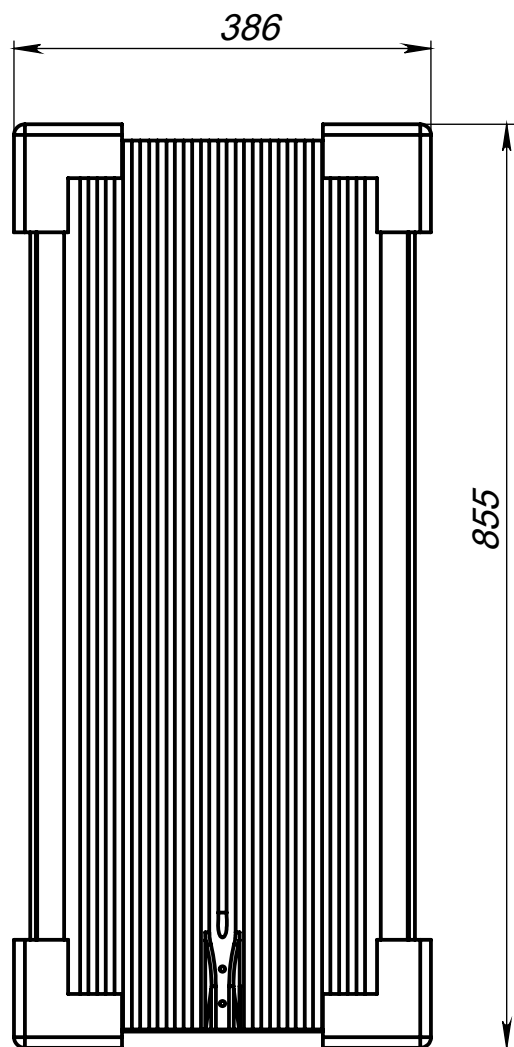

модуль консольный *Арно М8-35* универсальный

модуль консольный Арно М8-35 универсальный

(*) - Габаритные размеры изделия

модуль консольный *Арно м8-35* универсальный

модуль консольный Арно м8-35 универсальный

(*) - Габаритные размеры изделия

модуль консольный Арно м8-35 универсальный

Габариты в упакованном виде

Упаковка из 5-слойного гофрокартона

Защитный уголок из пенопласта

комплект из 2 консольных модулей **Арно М8-35** универсальный

комплект из 2 консольных модулей Арно М8-35 универсальный

Уровень пола

Уровень пола

Уровень пола

(*) - Габаритные размеры изделия