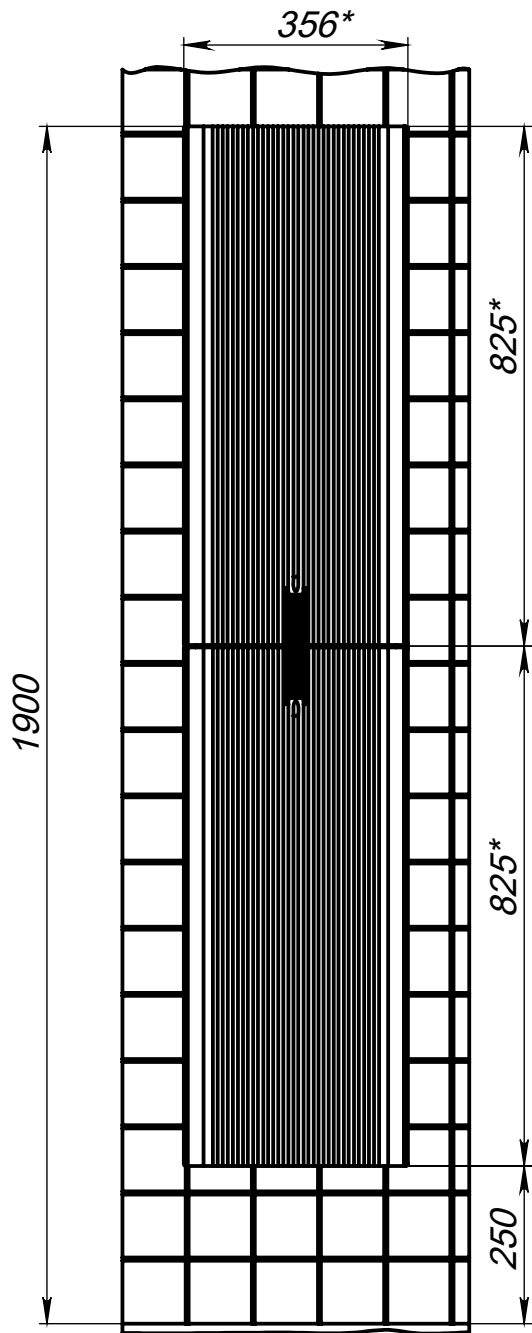

модуль консольный *Арно М8-35* универсальный

модуль консольный Арно М8-35 универсальный

(*) - Габаритные размеры изделия

модуль консольный *Арно м8-35* универсальный

модуль консольный Арно м8-35 универсальный

(*) - Габаритные размеры изделия

модуль консольный Арно м8-35 универсальный

Габариты в упакованном виде

Упаковка из 5-слойного гофрокартона

Защитный уголок из пенопласта

комплект из 2 консольных модулей **Арно М8-35** универсальный

комплект из 2 консольных модулей Арно М8-35 универсальный

Уровень пола

Уровень пола

Уровень пола

(*) - Габаритные размеры изделия